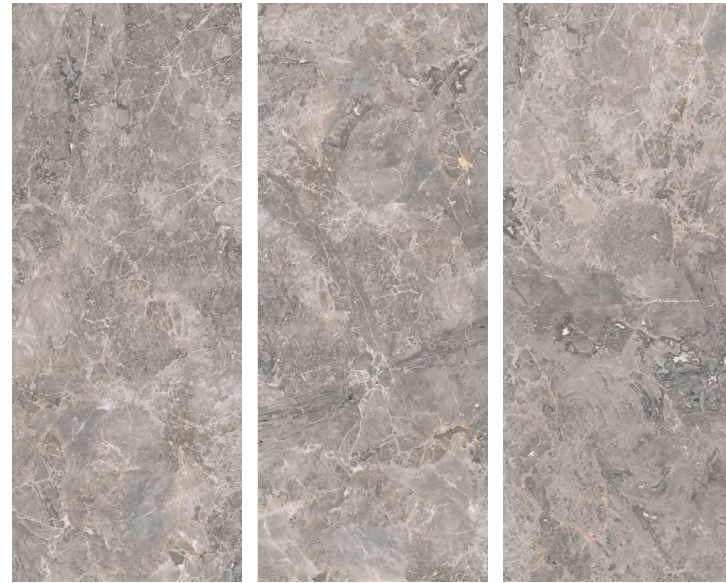

Elegant Grey
59,6 cm x 150 cm

Revestimiento · Wall tile
24" x 59" G276