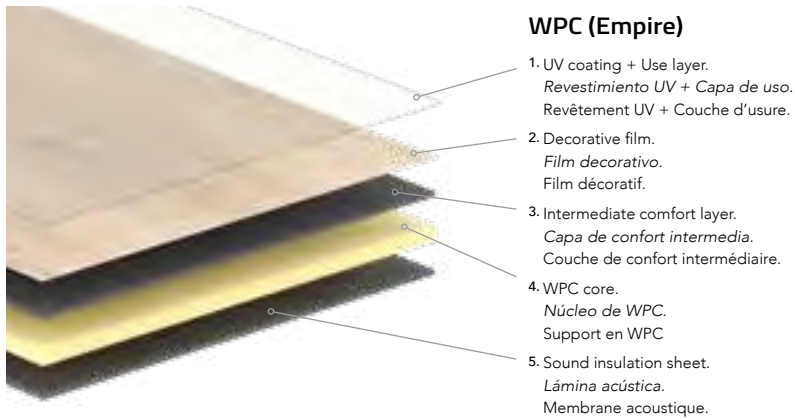

CONSTRUCTION / CONSTRUCCIÓN / CONSTRUCTION

L'Antic Colonial's LINKFLOOR flooring is composed of different layers, depending on the collection.
Los pavimentos LINKFLOOR de L'Antic Colonial se componen de diferentes capas dependiendo de la colección.
Les sols LINKFLOOR de L'Antic Colonial sont constitués de plusieurs couches qui varient selon la collection.