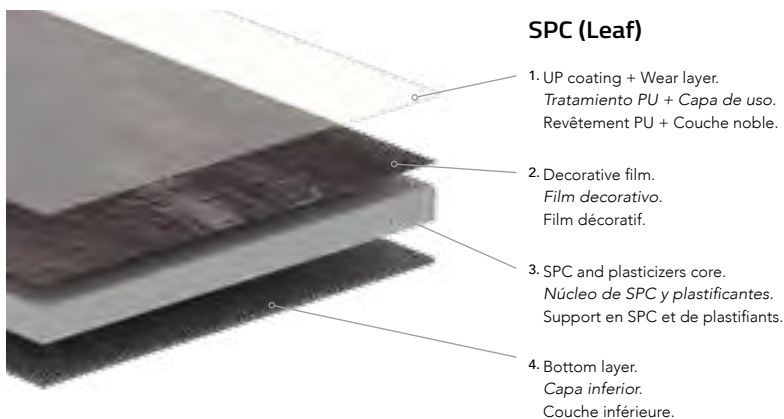

CONSTRUCTION / CONSTRUCCIÓN / CONSTRUCTION

L'Antic Colonial's LINKFLOOR flooring is composed of different layers, depending on the collection.
Los pavimentos LINKFLOOR de L'Antic Colonial se componen de diferentes capas dependiendo de la colección.
Les sols LINKFLOOR de L'Antic Colonial sont constitués de plusieurs couches qui varient selon la collection.