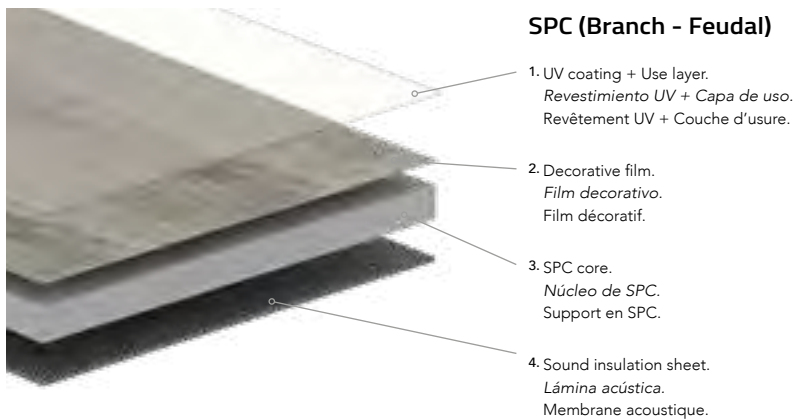

CONSTRUCTION / CONSTRUCCIÓN / CONSTRUCTION

L'Antic Colonial's LINKFLOOR flooring is composed of different layers, depending on the collection.
Los pavimentos LINKFLOOR de L'Antic Colonial se componen de diferentes capas dependiendo de la colección.
Les sols LINKFLOOR de L'Antic Colonial sont constitués de plusieurs couches qui varient selon la collection.